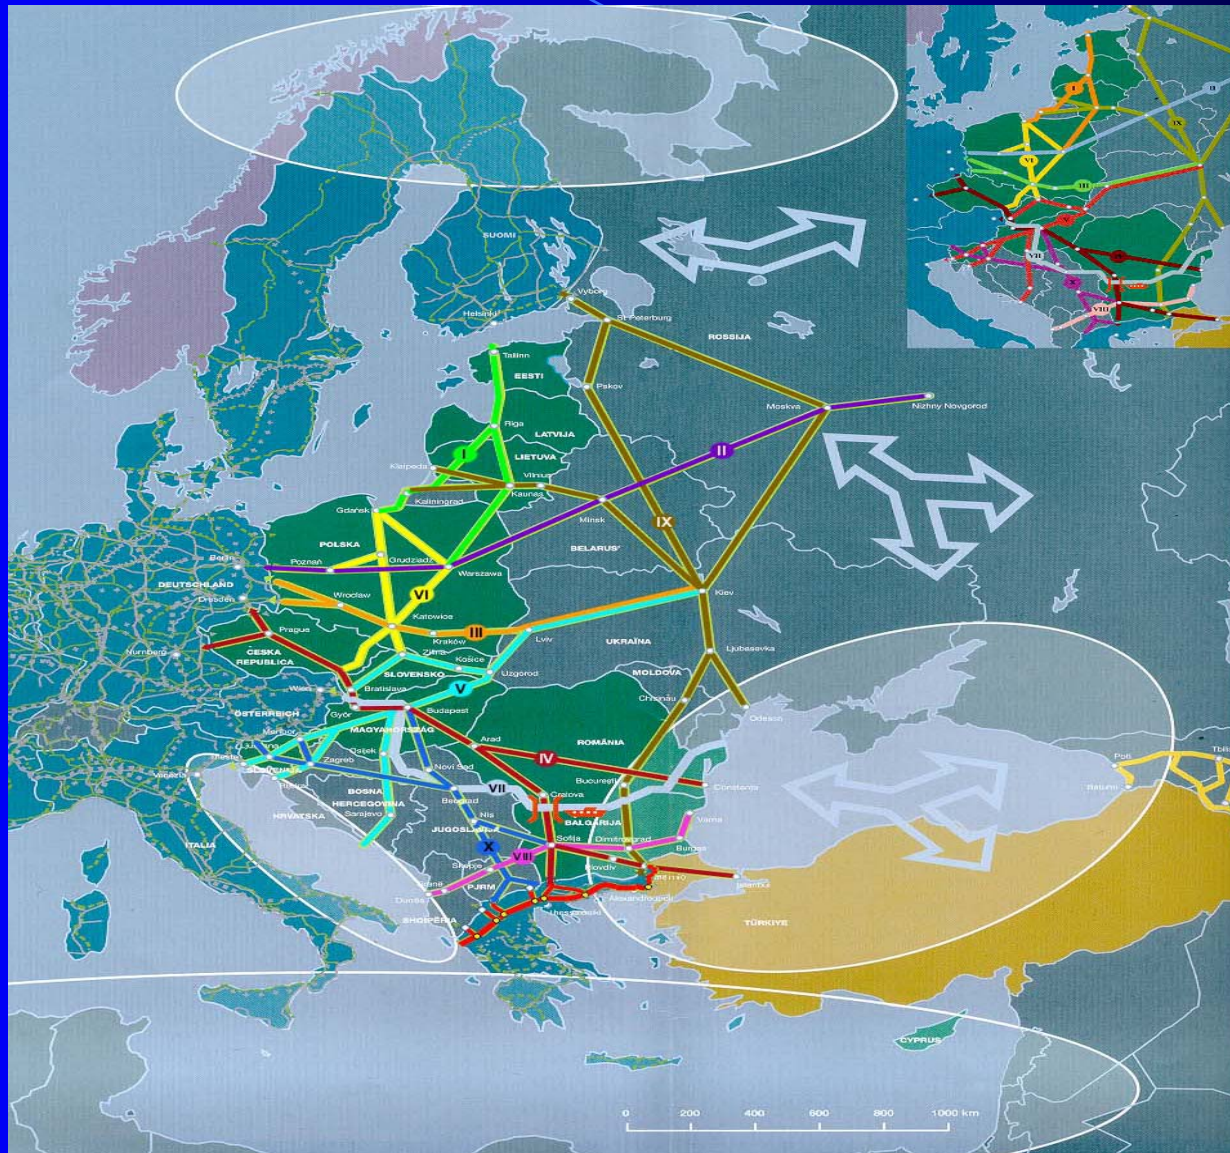

ΤΑ ΣΥΓΧΡΟΝΑ ΕΡΓΑ ΤΗΣ ΕΓΝΑΤΙΑΣ ΟΔΟΥ
ΩΣ ΥΠΟΔΕΙΓΜΑΤΑ ΠΡΟΣΤΑΣΙΑΣ
ΤΟΥ ΠΕΡΙΒΑΛΛΟΝΤΟΣ
ΚΑΙ ΤΗΣ ΠΟΛΙΤΙΣΤΙΚΗΣ ΚΛΗΡΟΝΟΜΙΑΣ
ΣΤΙΣ ΖΩΝΕΣ ΕΠΙΡΡΟΗΣ ΤΗΣ

Καθηγητής Αστ. Λιώλιος
Αντιπρόεδρος Δ.Σ. ΕΓΝΑΤΙΑ ΟΔΟΣ Α.Ε.

ΕΓΝΑΤΙΑ ΟΔΟΣ & ΠΑΝΕΥΡΩΠΑΪΚΕΣ ΣΥΝΔΕΣΕΙΣ

ΕΓΝΑΤΙΑ ΟΔΟΣ

ΕΓΝΑΤΙΑ ΟΔΟΣ

EGNATIA ODOS

0 10 20 30 40 50 60 70 80 90 100
Χιλιόμετρα

ΕΓΝΑΤΙΑ ΟΔΟΣ

Η Εγνατία Οδός θα δώσει άμεση πρόσβαση σε:

- 19 μεγάλες πόλεις
- 5 λιμάνια
- 6 αεροδρόμια
- 10 σημαντικές βιομηχανικές περιοχές
- δεκάδες τουριστικές περιοχές

4 Υγρότοπους προστατευόμενους από τη Διεθνή Σύμβαση Ramsar

70 περιοχές προστασίας άγριας ζωής (πρώην καταφύγια θηραμάτων)

Διασχίζονται τα περισσότερα από τα μεγαλύτερα ποτάμια της Ελλάδας

Κατά μήκος της Εγνατίας Οδού εντοπίζονται 270 ιστορικοί χώροι

ΕΓΝΑΤΙΑ ΟΔΟΣ & ΑΡΧΑΙΟΛΟΓΙΑ

Η Εγνατία οδός είναι ένας σύγχρονος αυτοκινητόδρομος που διασχίζει τη Βόρεια Ελλάδα από την Ανατολή προς τη Δύση ακολουθώντας τα ίχνη της αρχαίας Εγνατίας Οδού.

Η ΕΓΝΑΤΙΑ ΟΔΟΣ Α.Ε. ΣΥΜΒΑΛΛΕΙ
ΣΤΗΝ ΠΡΟΣΤΑΣΙΑ ΤΗΣ
ΠΟΛΙΤΙΣΤΙΚΗΣ ΚΛΗΡΟΝΟΜΙΑΣ