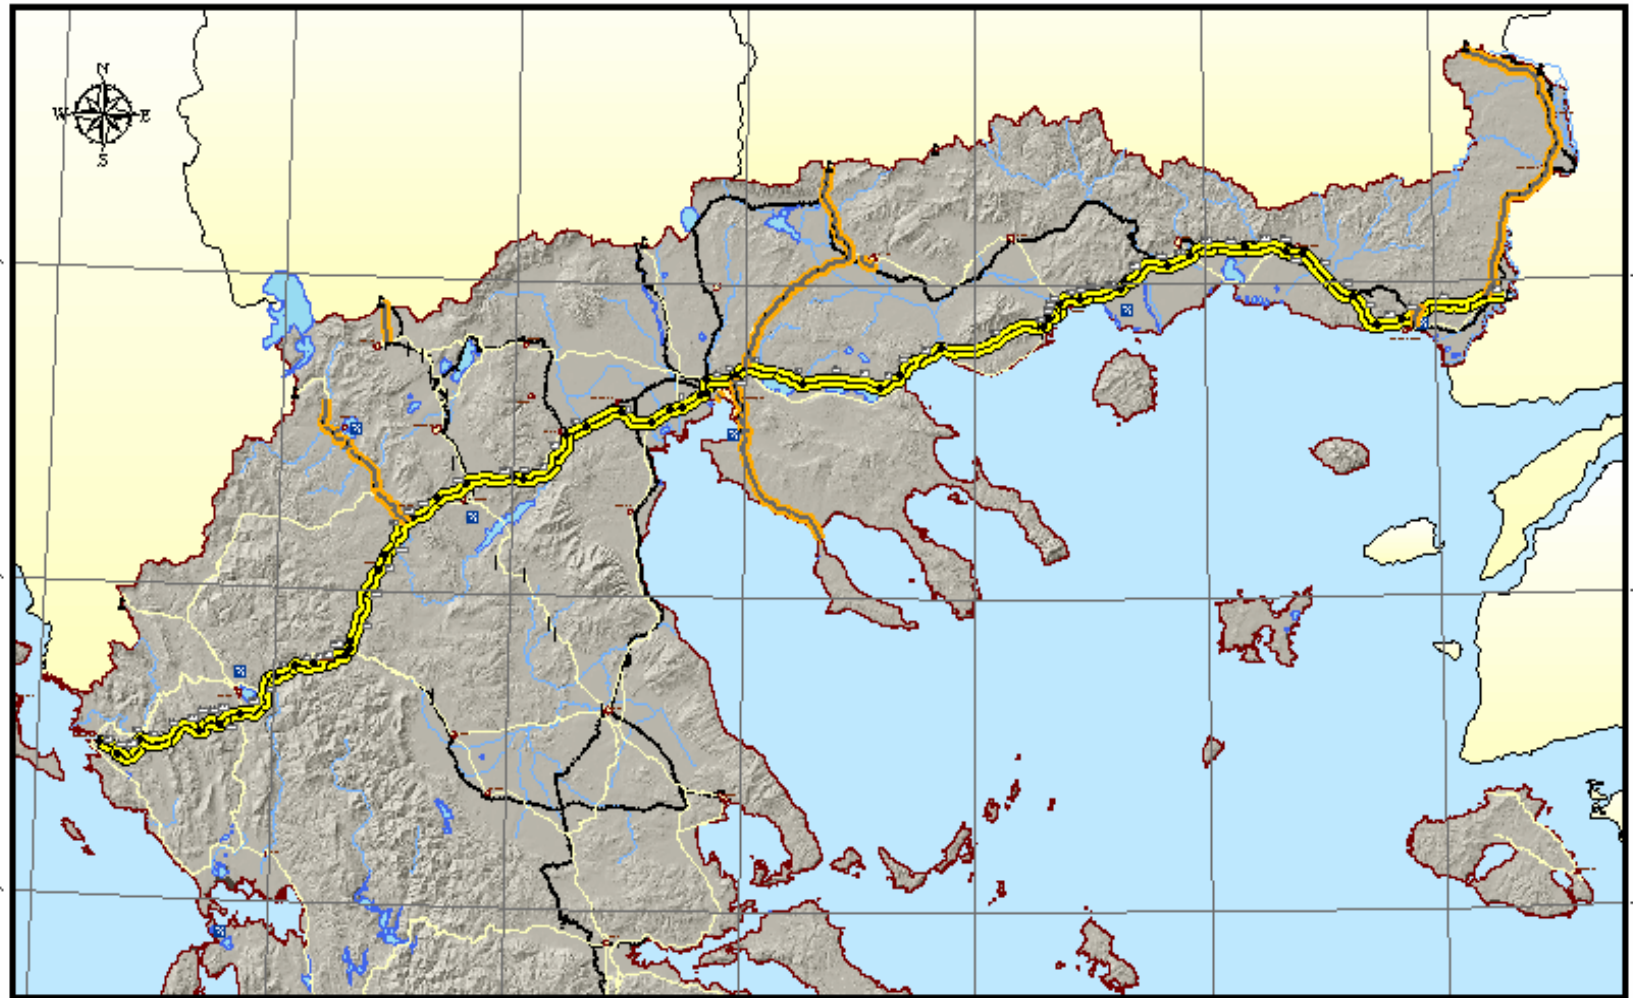

ΕΓΝΑΤΙΑ ΟΔΟΣ

ΕΓΝΑΤΙΑ ΟΔΟΣ

EGNATIA ODOS

0 10 20 30 40 50 60 70 80 90 100
Χιλιόμετρα

ΕΓΝΑΤΙΑ ΟΔΟΣ

Η Εγνατία Οδός θα δώσει άμεση πρόσβαση σε:

- 19 μεγάλες πόλεις
- 5 λιμάνια
- 6 αεροδρόμια
- 10 σημαντικές βιομηχανικές περιοχές
- δεκάδες τουριστικές περιοχές

4 Υγρότοπους προστατευόμενους από τη Διεθνή Σύμβαση Ramsar

70 περιοχές προστασίας άγριας ζωής (πρώην καταφύγια θηραμάτων)

Διασχίζονται τα περισσότερα από τα μεγαλύτερα ποτάμια της Ελλάδας

Κατά μήκος της Εγνατίας Οδού εντοπίζονται 270 ιστορικοί χώροι

ΕΓΝΑΤΙΑ ΟΔΟΣ & ΑΡΧΑΙΟΛΟΓΙΑ

Η Εγνατία οδός είναι ένας σύγχρονος αυτοκινητόδρομος που διασχίζει τη Βόρεια Ελλάδα από την Ανατολή προς τη Δύση ακολουθώντας τα ίχνη της αρχαίας Εγνατίας Οδού.

Η ΕΓΝΑΤΙΑ ΟΔΟΣ Α.Ε. ΣΥΜΒΑΛΛΕΙ
ΣΤΗΝ ΠΡΟΣΤΑΣΙΑ ΤΗΣ
ΠΟΛΙΤΙΣΤΙΚΗΣ ΚΛΗΡΟΝΟΜΙΑΣ

ΑΡΧΑΙΟΛΟΓΙΚΕΣ ΑΝΑΣΚΑΦΕΣ ΚΑΤΑ ΜΗΚΟΣ ΤΗΣ ΕΓΝΑΤΙΑΣ ΟΔΟΥ

ΠΡΟΪΣΤΟΡΙΚΟ ΝΕΚΡΟΤΑΦΕΙΟ ΣΤΗΝ
ΠΕΡΙΟΧΗ ΞΕΡΟΤΗΓΑΔΟ ΝΟΜΟΥ ΚΟΖΑΝΗΣ

ΑΡΧΑΙΟΛΟΓΙΚΕΣ ΑΝΑΣΚΑΦΕΣ ΚΑΤΑ ΜΗΚΟΣ ΤΗΣ ΕΓΝΑΤΙΑΣ ΟΔΟΥ

ΕΛΛΗΝΙΣΤΙΚΟΣ ΟΙΚΙΣΜΟΣ
ΣΤΟΝ ΠΟΛΥΜΥΛΟ Ν. ΚΟΖΑΝΗΣ